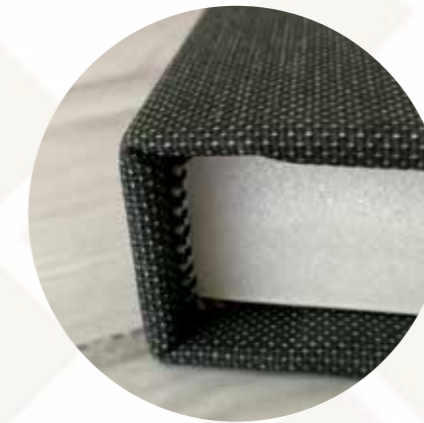

Una vez impresos los pliegos se revisan uno a uno para comprobar que no tienen ningún defecto, y se corresponden de color y densidad con lo que vemos en los monitores. Realizadas las comprobaciones necesarias, pasan al departamento de encuadernación, donde se les hace el hendido y se encuadernan de una manera artesanal, de uno en uno, cuidando hasta el más mínimo detalle, para conseguir una óptima encuadernación.

Nuestros álbumes tienen una apertura Lay Flat, es decir, los pliegos abren completamente, 180 grados, por lo que no tiene perdida de imagen en el centro, como ocurre con los álbumes offset.

DIGITALES

Para la impresión de álbumes digitales (offset) utilizamos papel Mohawk Superfine Smooth de 270 gr. Éste material tiene detras una fama de un papel de calidad gracias a su consistencia y uniformidad en los colores. Gracias a una magnífica estructura, tacto y durabilidad le hacen el papel ideal para conseguir un producto atractivo, de calidad y duradero en el tiempo.

Una de las principales características que podemos cambiar es el lomo, en todos los modelos que indicamos podemos seleccionar lomo redondo o cuadrado.

LOMO CUADRADO

LOMO REDONDO

Otra de las opciones que podemos modificar, es si deseas el álbum en una pieza, dos o incluso tres piezas. De ésta manera con un mismo modelo de tapa, podrás conseguir tres acabados distintos en función de tus gustos, o las necesidades de tus clientes.