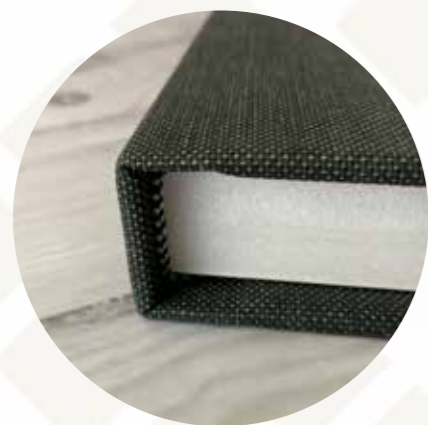

Una de las principales características que podemos cambiar es el lomo, en todos los modelos que indicamos podemos seleccionar lomo redondo o cuadrado.

LOMO CUADRADO

LOMO REDONDO

Otra de las opciones que podemos modificar, es si deseas el álbum en una pieza, dos o incluso tres piezas. De ésta manera con un mismo modelo de tapa, podrás conseguir tres acabados distintos en función de tus gustos, o las necesidades de tus clientes.

Esta opción solo está disponible en los modelos indicados.

UNA PIEZA

DOS PIEZAS

TRES PIEZAS

Otra de las opciones que te ofrecemos, disponible solo en los modelos indicados, es la posibilidad que incluyas una ventana en la portada del album. La ventana la podemos poner en el lugar donde mejor se adapte a tus gustos o necesidades, y al tamaño que desees.

Todas las ventanas se imprimen en papel fotografico y ademas se encuentran laminadas para una mayor durabilidad. En las fichas de las portadas encontraras los modelos en las cuales se encuentran disponible esta posibilidad.